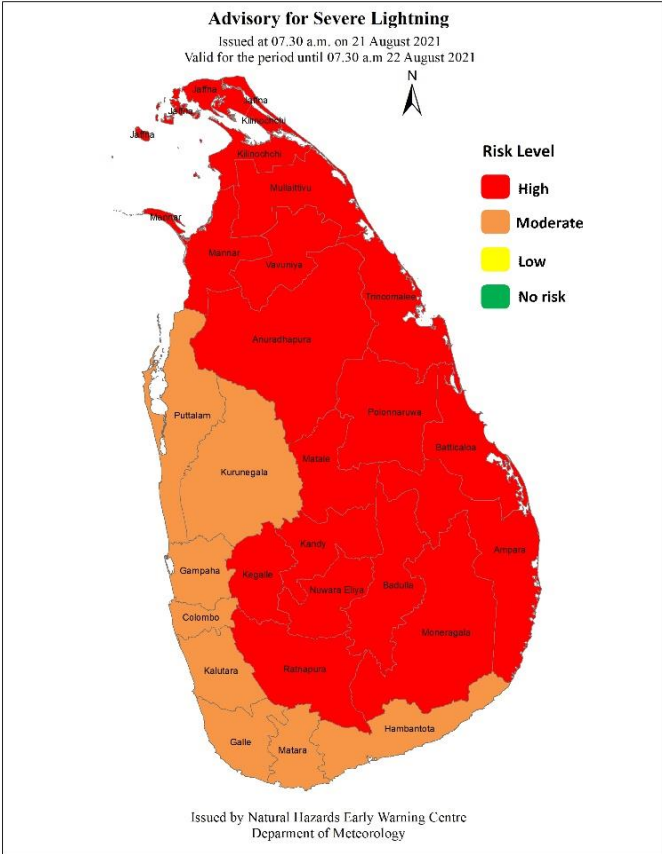

කාලගුණ විද්‍යා දෙපාර්තමේන්තුව

வளிமண்டலவியல் திணைக்களம்

Department of Meteorology

TP : 011 2686686

Fax : 011 2691443

E-mail : metnmc@gmail.com

Web : www.meteo.gov.lk

නිවේදන අංකය : 01

WW/L/21/08/21/01

වර්ණය : ඇම්බර්

තද වැසි පිළිබඳ අවවාදාත්මක නිවේදනය

කාලගුණ විද්‍යා දෙපාර්තමේන්තුවේ, ස්වභාවික විපත් පිළිබඳ පූර්ව අනතුරු ඇඟවීමේ මධ්‍යස්ථානය විසින් 2021 අගෝස්තු මස 21 වන දින පෙ.ව. 07.30 වන තෙක් වලංගු වන පරිදි 2021 අගෝස්තු මස 22 වන දින පෙ.ව. 07.30 ට නිකුත් කරන ලදී.

ගොඩබිම් ප්‍රදේශ සඳහා

සැලකිලිමත් වන්න!

පහළ වායුගෝලයේ පවතින කැළඹිලි ස්වභාවයක් හේතුවෙන් දිවයිනේ බොහෝ ප්‍රදේශවල ගිගුරුම් සහිත වැසි තත්ත්වයේ වර්ධනයක් අද(21) සහ හෙට(22) යන දිනයන්හිදී අපේක්ෂා කෙරේ.

මධ්‍යම, උඹව, උතුරු, උතුරු-මැද, නැගෙනහිර සහ සබරගමුව පළාත්වල ඇතැම් ස්ථානවලට මි.මී. 100 ට වැඩි තද වැසි ද ඇතිවිය හැක.

ගිගුරුම් සහිත වැසි සමග ඇතිවිය හැකි තාවකාලික තද සුළං වලින් සහ අකුණු මගින් සිදුවන අනතුරු අවම කර ගැනීමට අවශ්‍ය පියවර ගන්නා ලෙස ජනතාවගෙන් කාරුණිකව ඉල්ලා සිටිනු ලැබේ.

වර්ණය: -රතු
අනතුරු ඇඟවීම (පියවර ගන්න)

වර්ණය: -ඇම්බර්
අවවාදාත්මක (සුදානම් වන්න)

වර්ණය: -කොළ
(බලපෑමක් නැත)